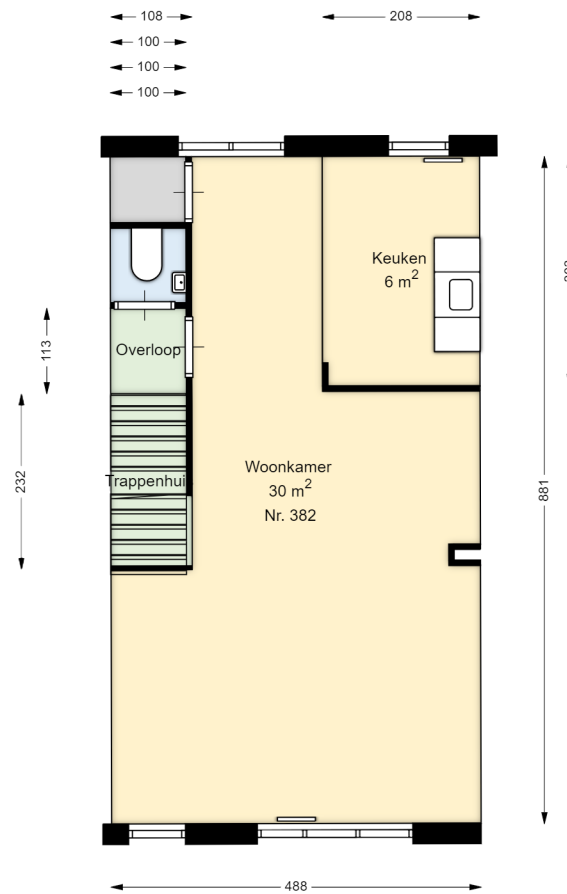

00 BEGANE GROND

Gerdesiaweg 382
3061RA ROTTERDAM

Datum	02-05-2024
Schaal	1 : 100
Clustercode	41008
OGE nummer	41008000011

01 EERSTE VERDIEPING

Gerdesiaweg 382
3061RA ROTTERDAM

Datum	02-05-2024
Schaal	1 : 100
Clustercode	41008
OGE nummer	41008000011